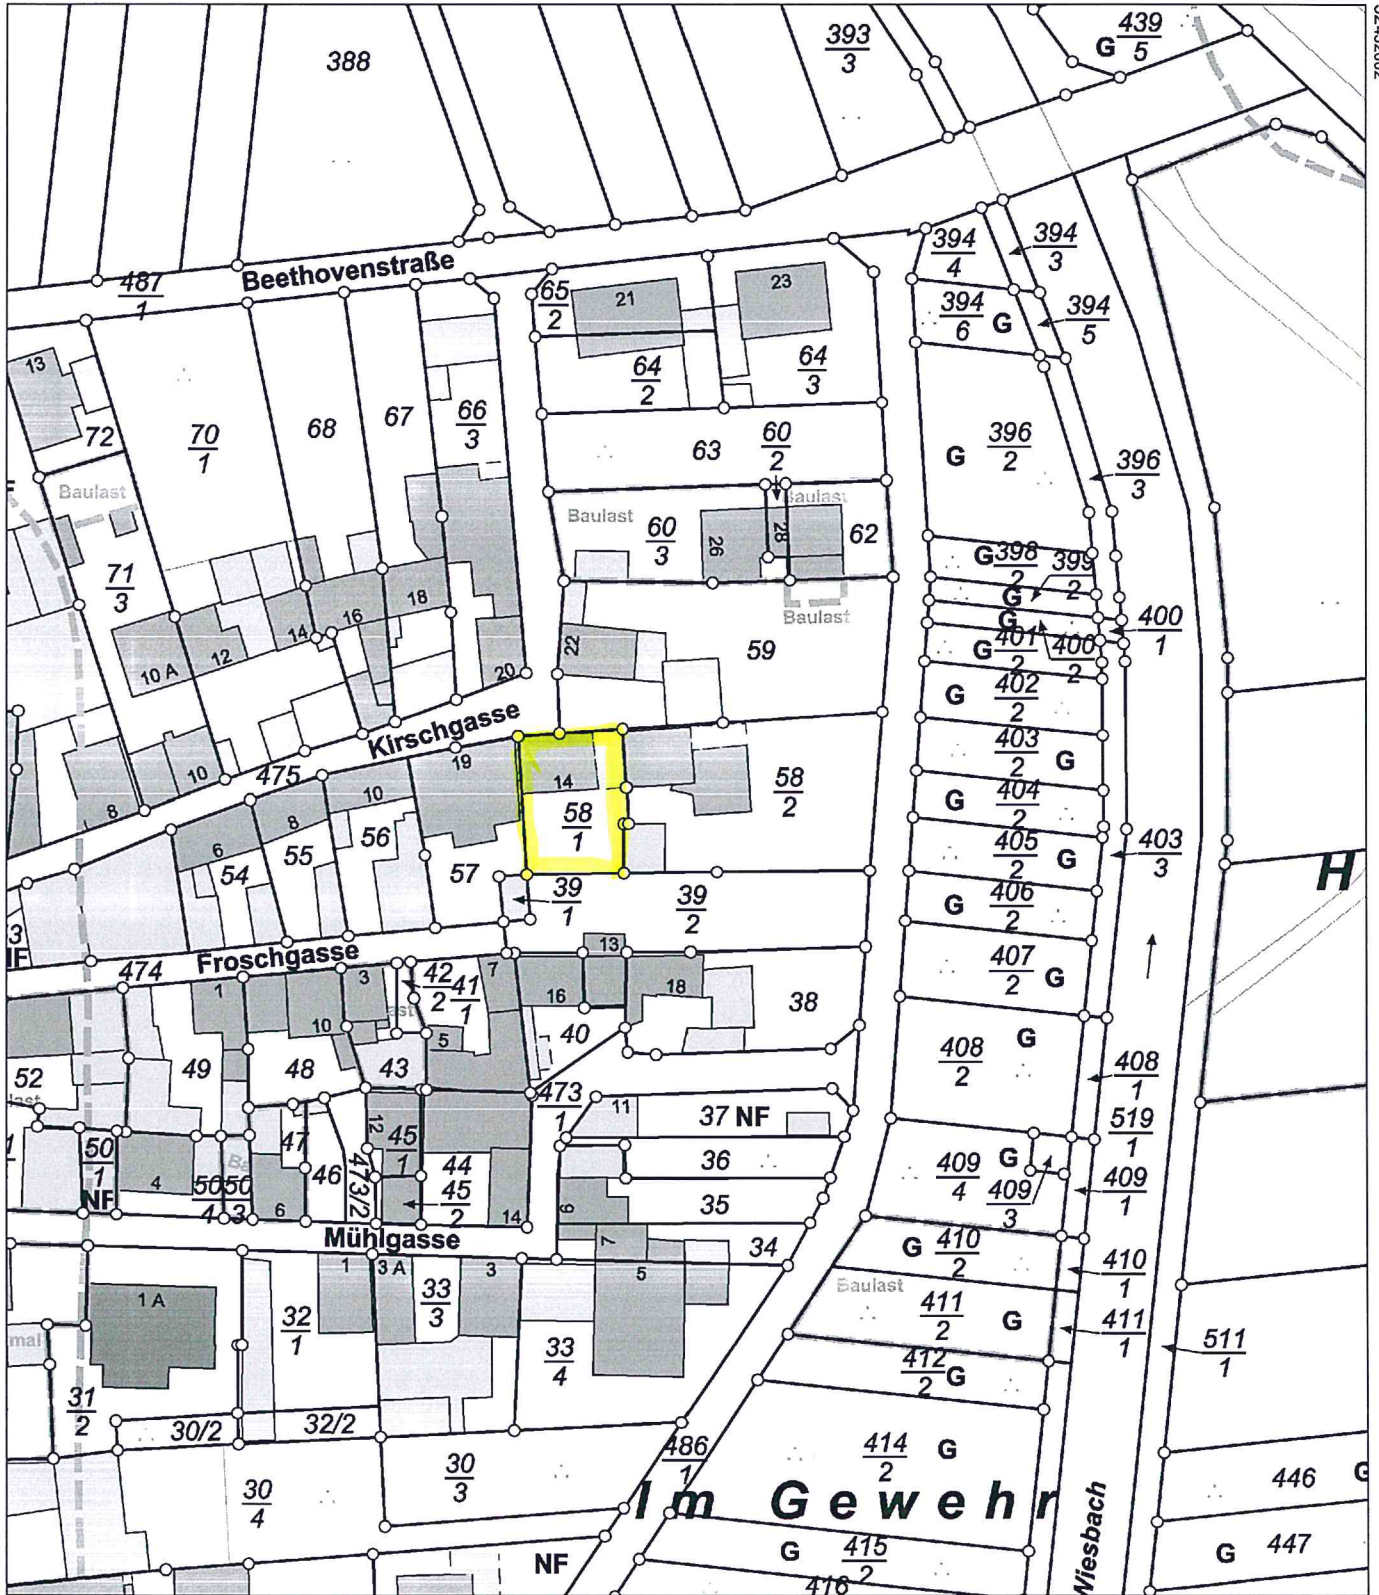

Auszug aus den Geobasisinformationen

Liegenschaftskarte

Rheinland-Pfalz

VERMESSUNGS- UND
KATASTERAMT
RHEINHESSEN-NAHE

Hergestellt am 11.10.2024

Flurstück: 58/1, 58/2
Flur: 1
Gemarkung: Wallertheim

Gemeinde: Wallertheim
Landkreis: Alzey-Worms

Ostdeutsche Straße 28
55232 Alzey

5521062

32432002

5520852

Maßstab 1 : 1 000

0 10 20 30 Meter

Vervielfältigungen für eigene Zwecke sind zugelassen. Eine unmittelbare oder mittelbare Vermarktung, Umwandlung oder Veröffentlichung der Geobasisinformationen bedarf der Zustimmung der zuständigen Vermessungs- und Katasterbehörde (§12 Landesgesetz über das amtliche Vermessungswesen).

Hergestellt durch das Vermessungs- und Katasteramt Rheinhausen-Nahe.