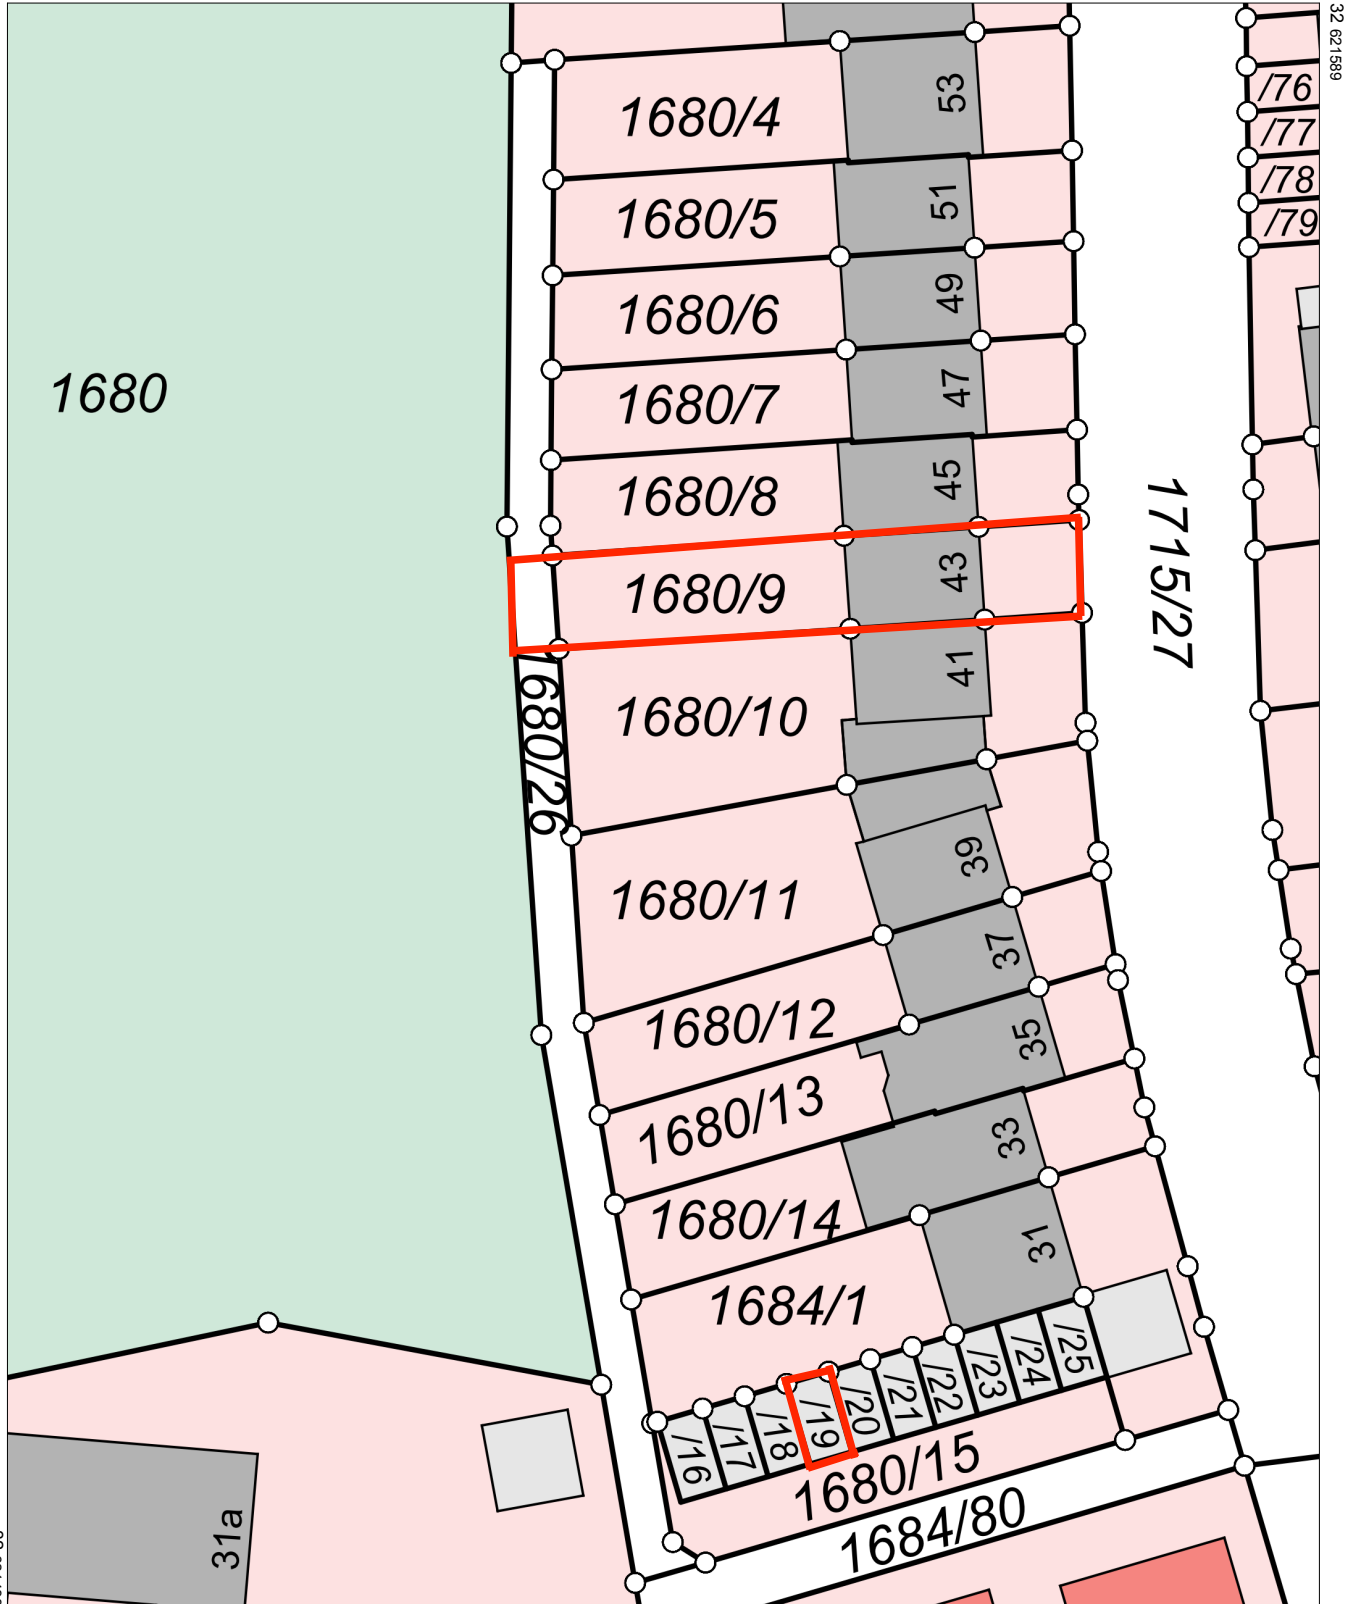

Erstellt am 12.06.2025

Flurstück: 1680/9
Gemarkung: Kaufbeuren

Gemeinde: Kaufbeuren
Landkreis: Kaufbeuren
Bezirk: Schwaben

5308025

Maßstab 1:500