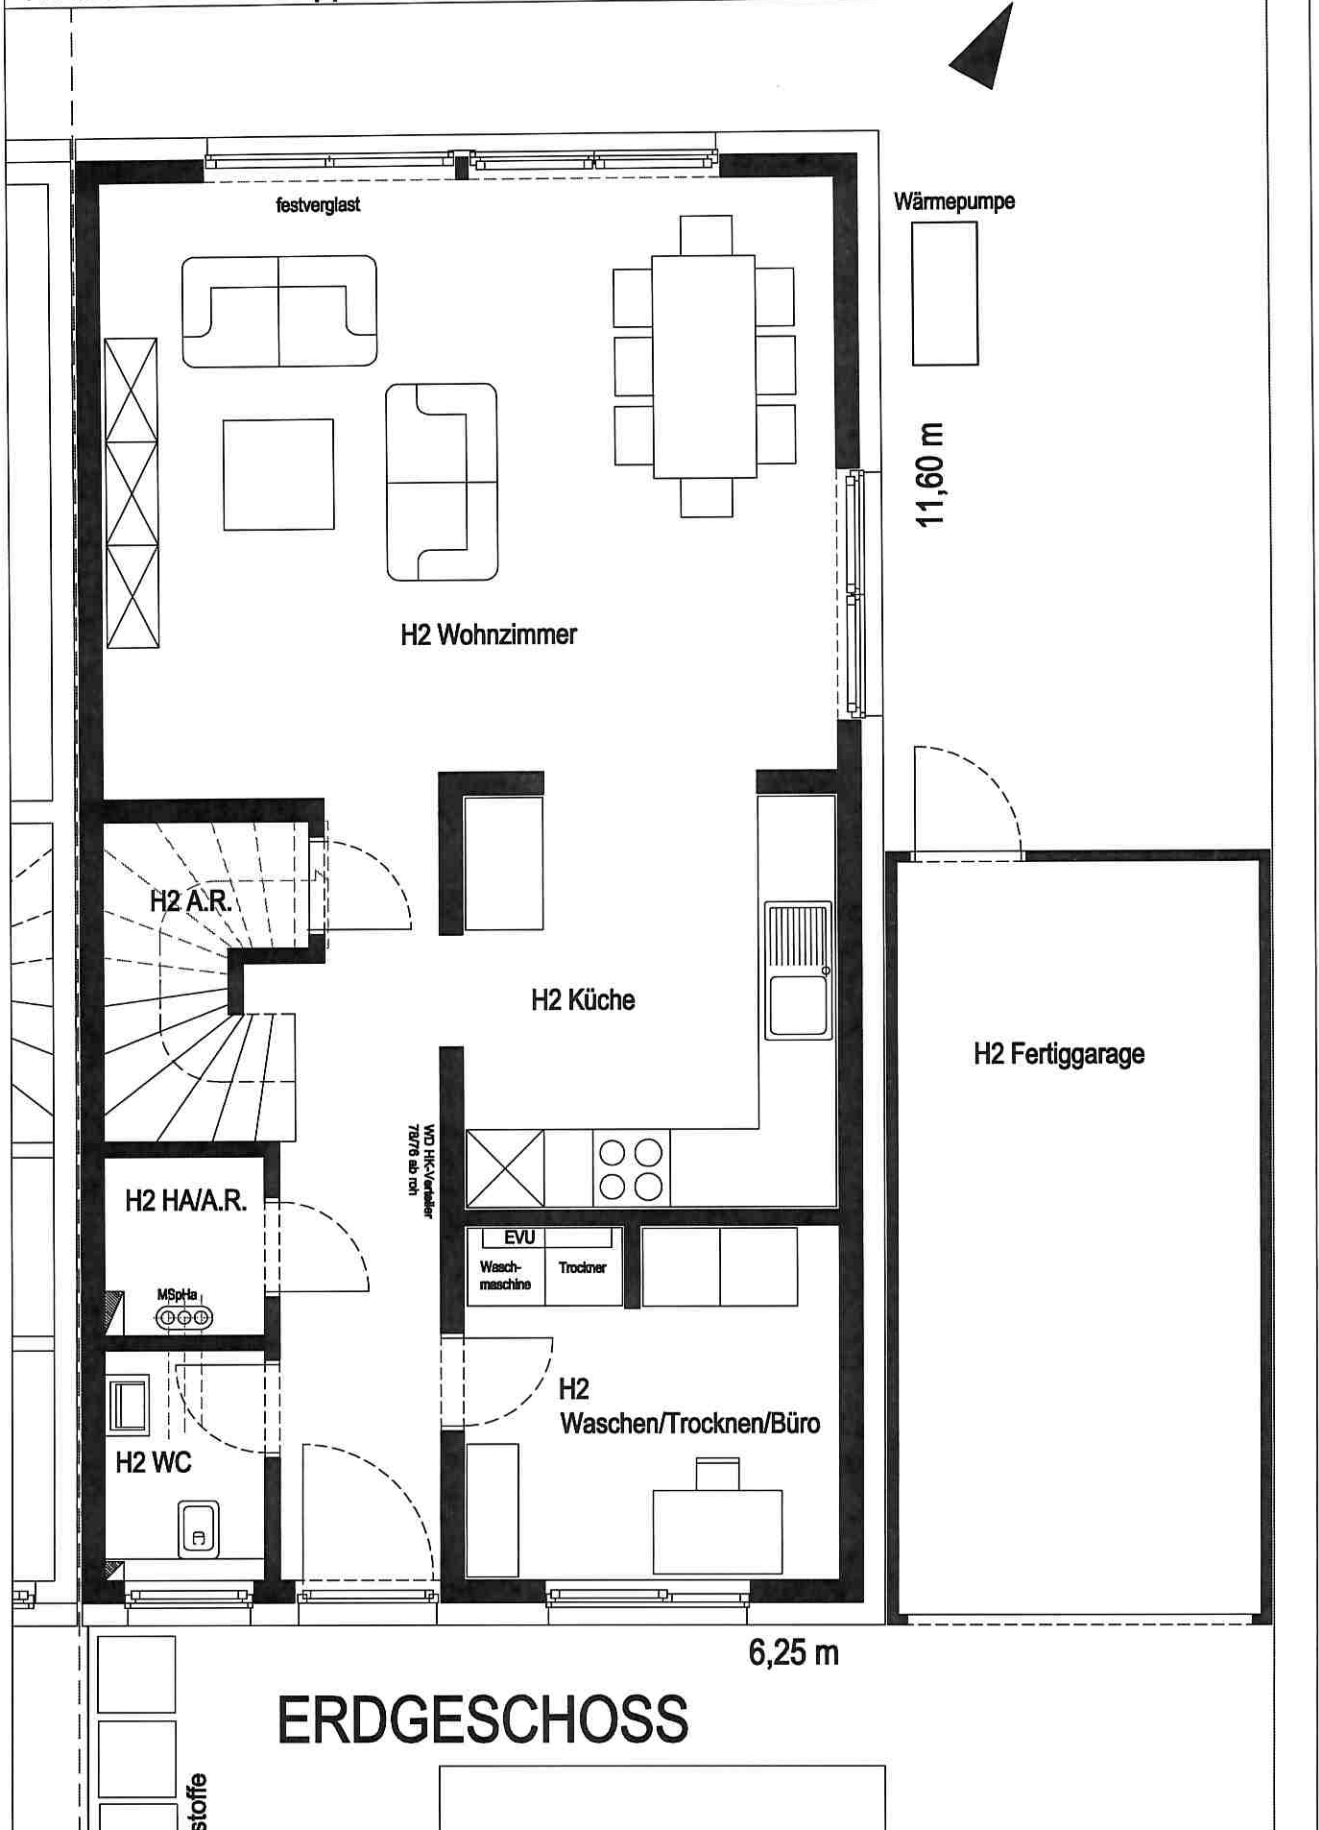

ARBEITSGRUPPE HAUSBAU

Neubau von drei Doppelhäusern in St.-Tönis, Wiesengrund - Roßstrasse

HEINZ-HUBERT LITT DIPL.-ING. ARCHITEKT

47918 TÖNISVORST VOSENHÜTTE 9 47918 TÖNISVORST

PLANUNG M : OHNE

TÖNISVORST, DEN 29.04.2024

ARBEITSGRUPPE HAUSBAU

Neubau von drei Doppelhäusern in St.-Tönis, Wiesengrund - Roßstrasse

HEINZ-HUBERT LITT DIPL.-ING. ARCHITEKT

47918 TÖNISVORST VOSSENHÜTTE 9 47918 TÖNISVORST

PLANUNG M : OHNE

TÖNISVORST, DEN 29.04.2024