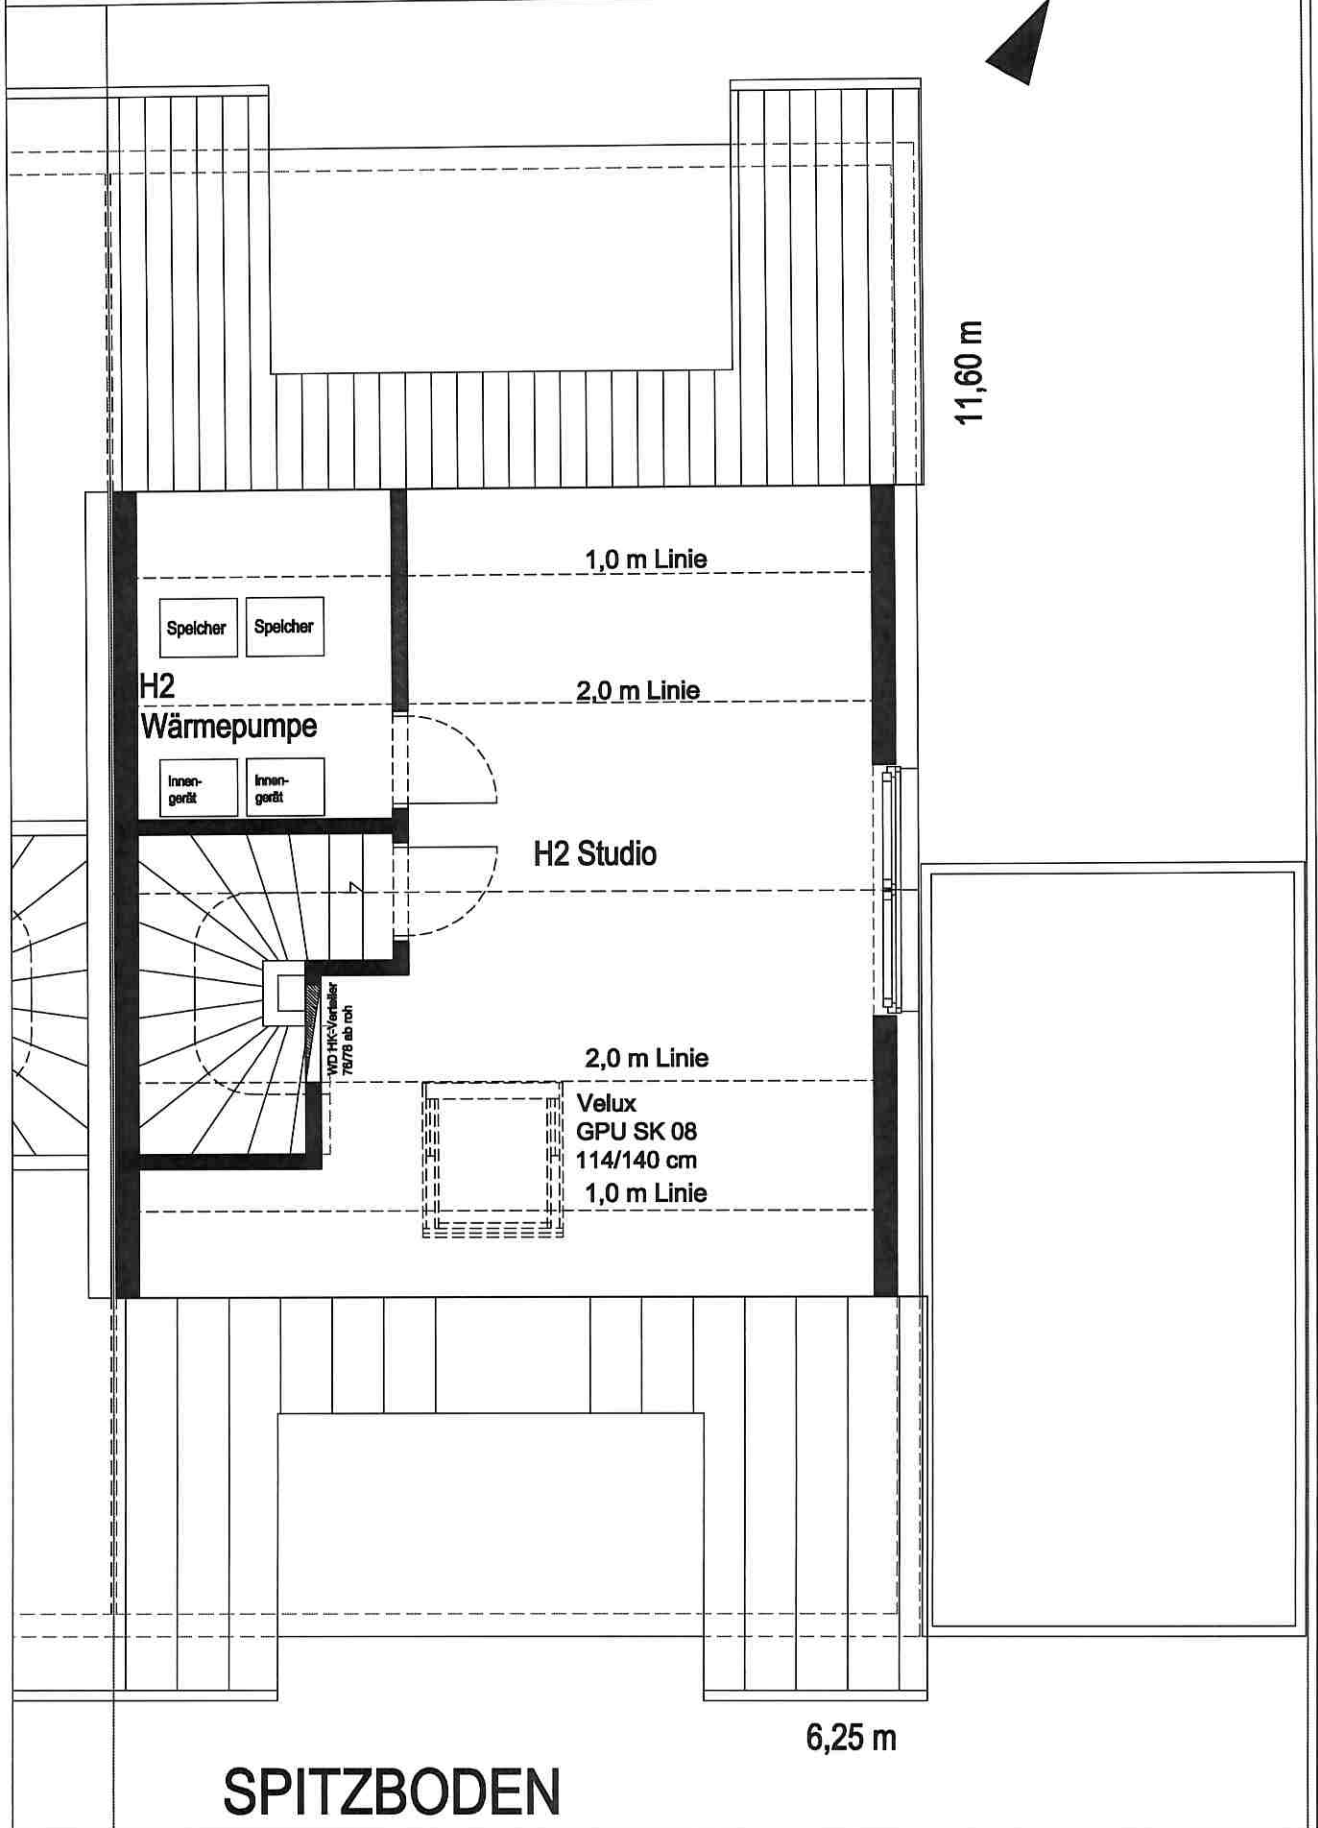

ARBEITSGRUPPE HAUSBAU

Neubau von drei Doppelhäusern in St.-Tönis, Wiesengrund - Roßstrasse

HEINZ-HUBERT LITT DIPL.-ING. ARCHITEKT

47918 TÖNISVORST VOSSENHÜTTE 9 47918 TÖNISVORST

PLANUNG M : OHNE

TÖNISVORST, DEN 29.04.2024