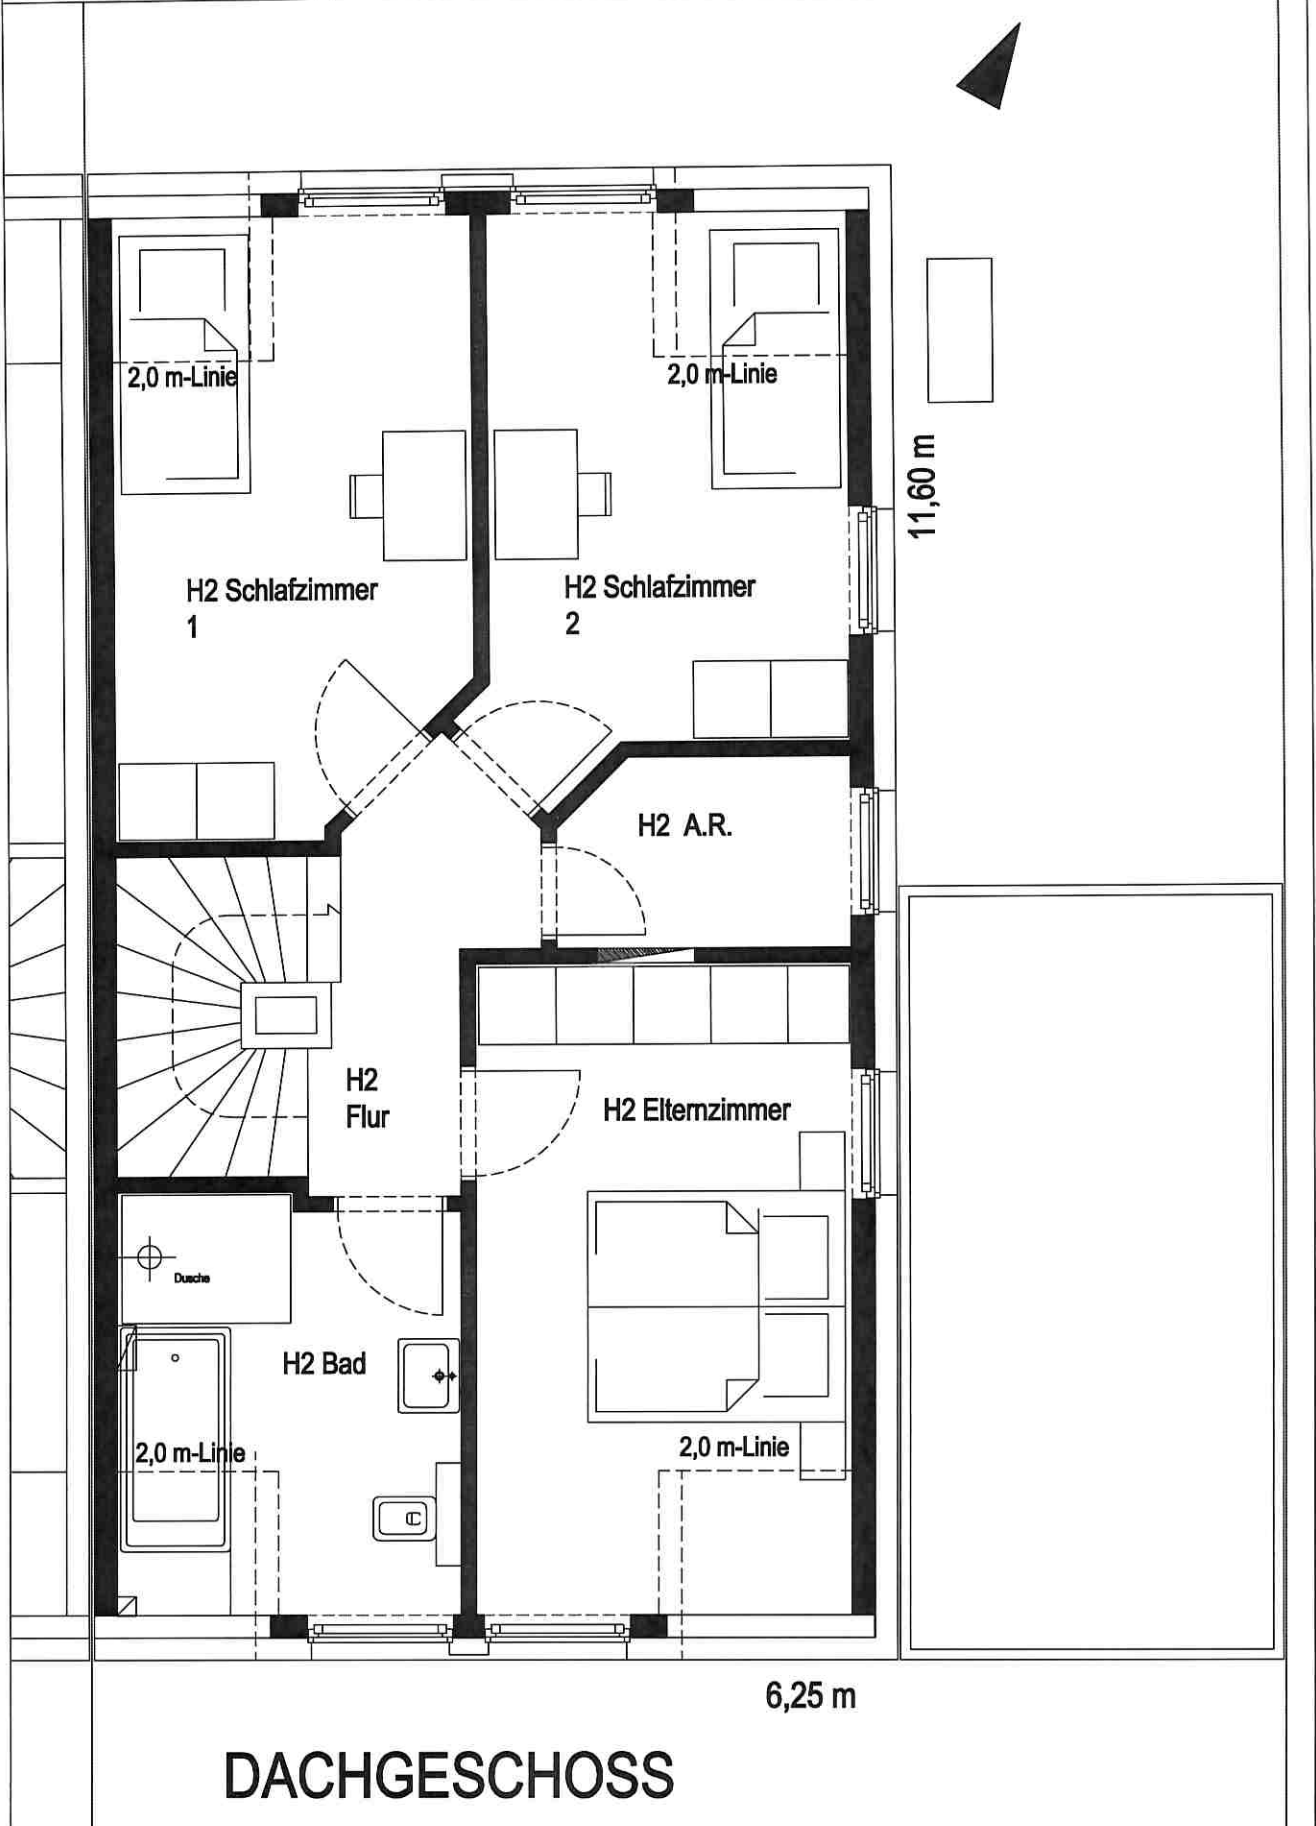

ARBEITSGRUPPE HAUSBAU

Neubau von drei Doppelhäusern in St.-Tönis, Wiesengrund - Roßstrasse

HEINZ-HUBERT LITT DIPL.-ING. ARCHITEKT

47918 TÖNISVORST VOSENHÜTTE 9 47918 TÖNISVORST

PLANUNG M : OHNE

TÖNISVORST, DEN 29.04.2024

ARBEITSGRUPPE HAUSBAU

Neubau von drei Doppelhäusern in St.-Tönis, Wiesengrund - Roßstrasse

HEINZ-HUBERT LITT DIPL.-ING. ARCHITEKT

47918 TÖNISVORST VOSSENHÜTTE 9 47918 TÖNISVORST

PLANUNG M : OHNE

TÖNISVORST, DEN 29.04.2024