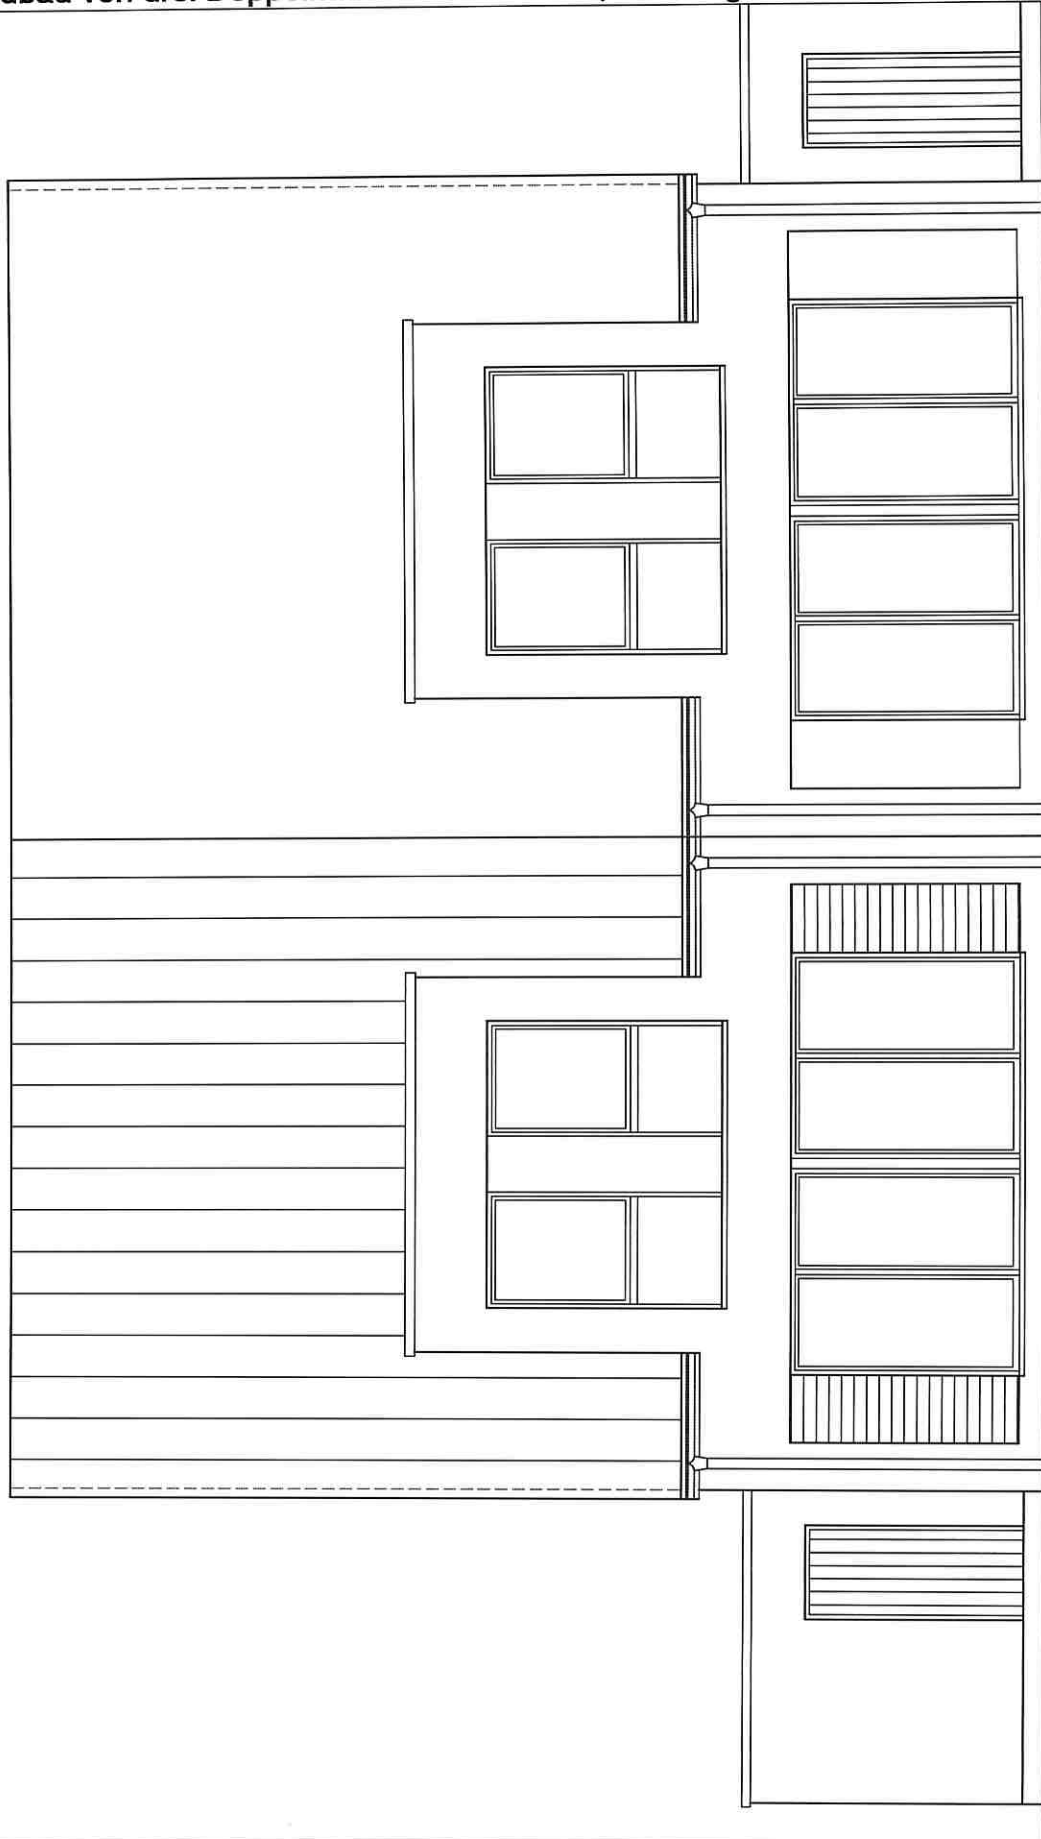

**ARBEITSGRUPPE HAUSBAU**

Neubau von drei Doppelhäusern in St.-Tönis, Wiesengrund - Roßstrasse

SÜDWESTANSICHT

HEINZ-HUBERT LITT DIPL.-ING. ARCHITEKT

47918 TÖNISVORST VOSSENHÜTTE 9 47918 TÖNISVORST

PLANUNG M : OHNE

TÖNISVORST, DEN 29.04.2024

**ARBEITSGRUPPE HAUSBAU**

Neubau von drei Doppelhäusern in St.-Tönis, Wiesengrund - Roßstrasse

SÜDOSTANSICHT

HEINZ-HUBERT LITT DIPL.-ING. ARCHITEKT

47918 TÖNISVORST VOSSENHÜTTE 9 47918 TÖNISVORST