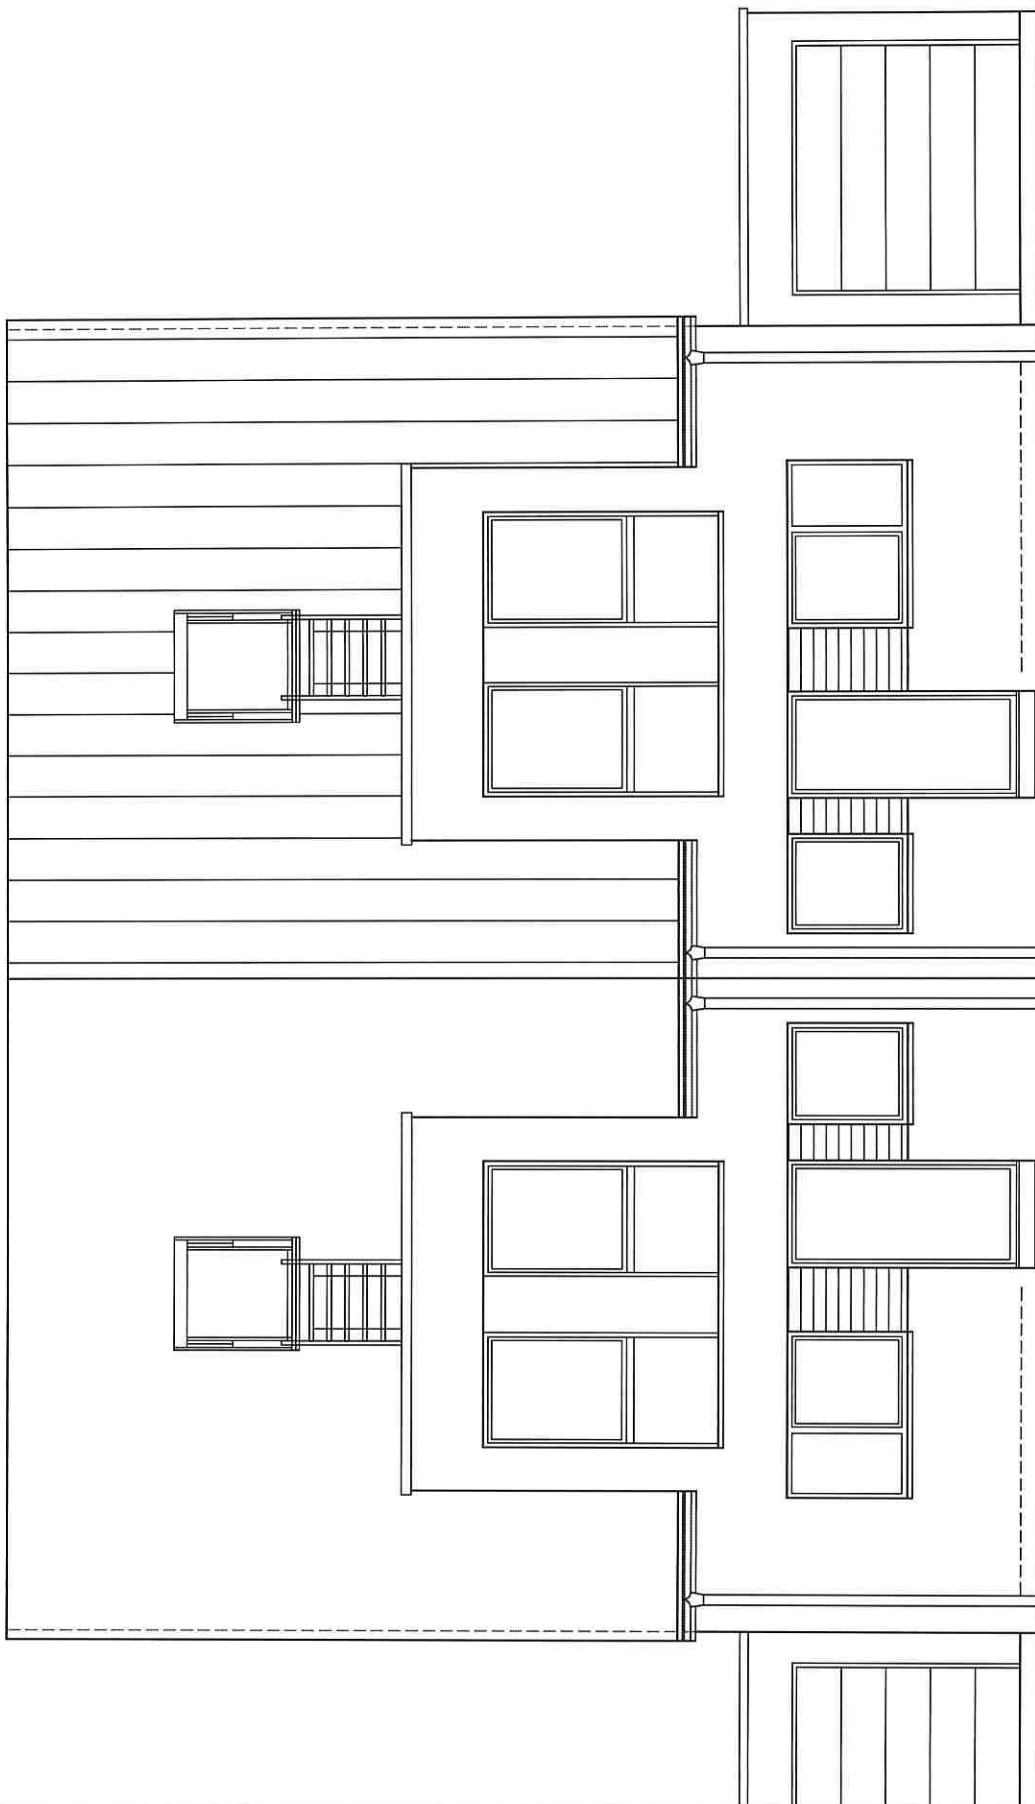

**ARBEITSGRUPPE HAUSBAU**

Neubau von drei Doppelhäusern in St.-Tönis, Wiesengrund - Roßstrasse

SÜDWESTANSICHT

HEINZ-HUBERT LITT DIPL.-ING. ARCHITEKT

47918 TÖNISVORST VOSSENHÜTTE 9 47918 TÖNISVORST

PLANUNG M : OHNE

TÖNISVORST, DEN 29.04.2024

**ARBEITSGRUPPE HAUSBAU**

Neubau von drei Doppelhäusern in St.-Tönis, Wiesengrund - Roßstrasse

SÜDOSTANSICHT

HEINZ-HUBERT LITT DIPL.-ING. ARCHITEKT

47918 TÖNISVORST VOSSENHÜTTE 9 47918 TÖNISVORST

PLANUNG M : OHNE

TÖNISVORST, DEN 29.04.2024

**ARBEITSGRUPPE HAUSBAU**

Neubau von drei Doppelhäusern in St.-Tönis, Wiesengrund - Roßstrasse

NORDOSTANSICHT

HEINZ-HUBERT LITT DIPL.-ING. ARCHITEKT

47918 TÖNISVORST VOSSENHÜTTE 9 47918 TÖNISVORST