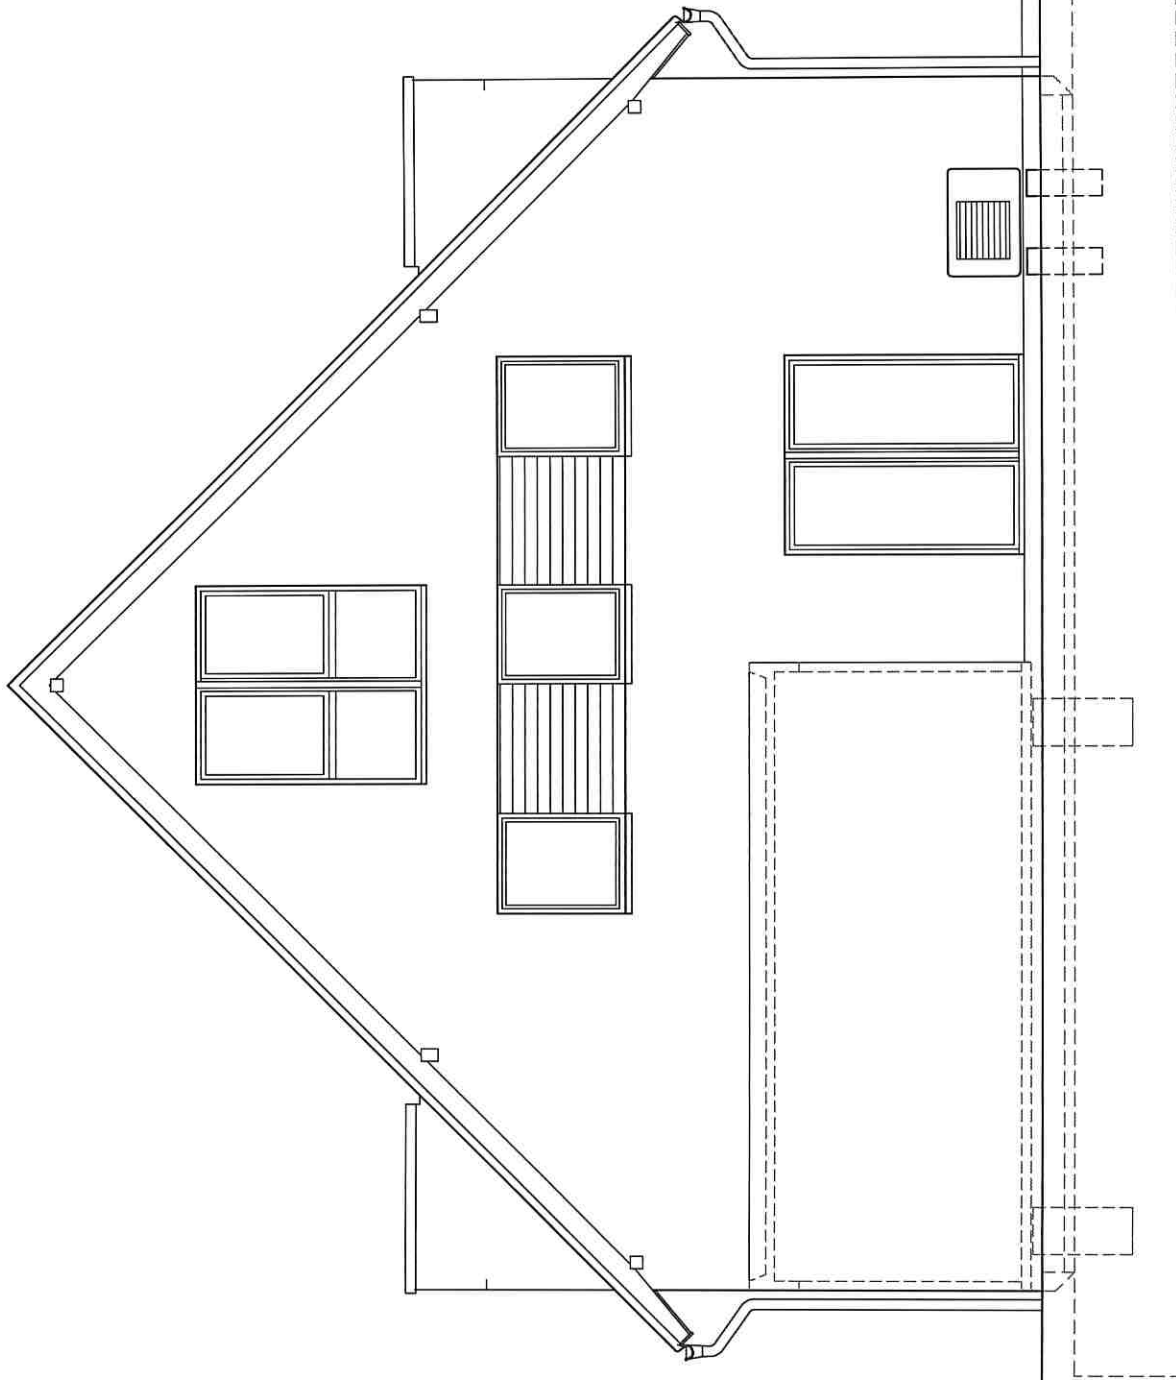

TÖNISVORST, DEN 29.04.2024

**ARBEITSGRUPPE HAUSBAU**

Neubau von drei Doppelhäusern in St.-Tönis, Wiesengrund - Roßstrasse

SÜDOSTANSICHT

HEINZ-HUBERT LITT DIPL.-ING. ARCHITEKT

47918 TÖNISVORST VOSSENHÜTTE 9 47918 TÖNISVORST

PLANUNG M : OHNE

TÖNISVORST, DEN 29.04.2024

**ARBEITSGRUPPE HAUSBAU**

Neubau von drei Doppelhäusern in St.-Tönis, Wiesengrund - Roßstrasse

NORDOSTANSICHT

HEINZ-HUBERT LITT DIPL.-ING. ARCHITEKT

47918 TÖNISVORST VOSSENHÜTTE 9 47918 TÖNISVORST