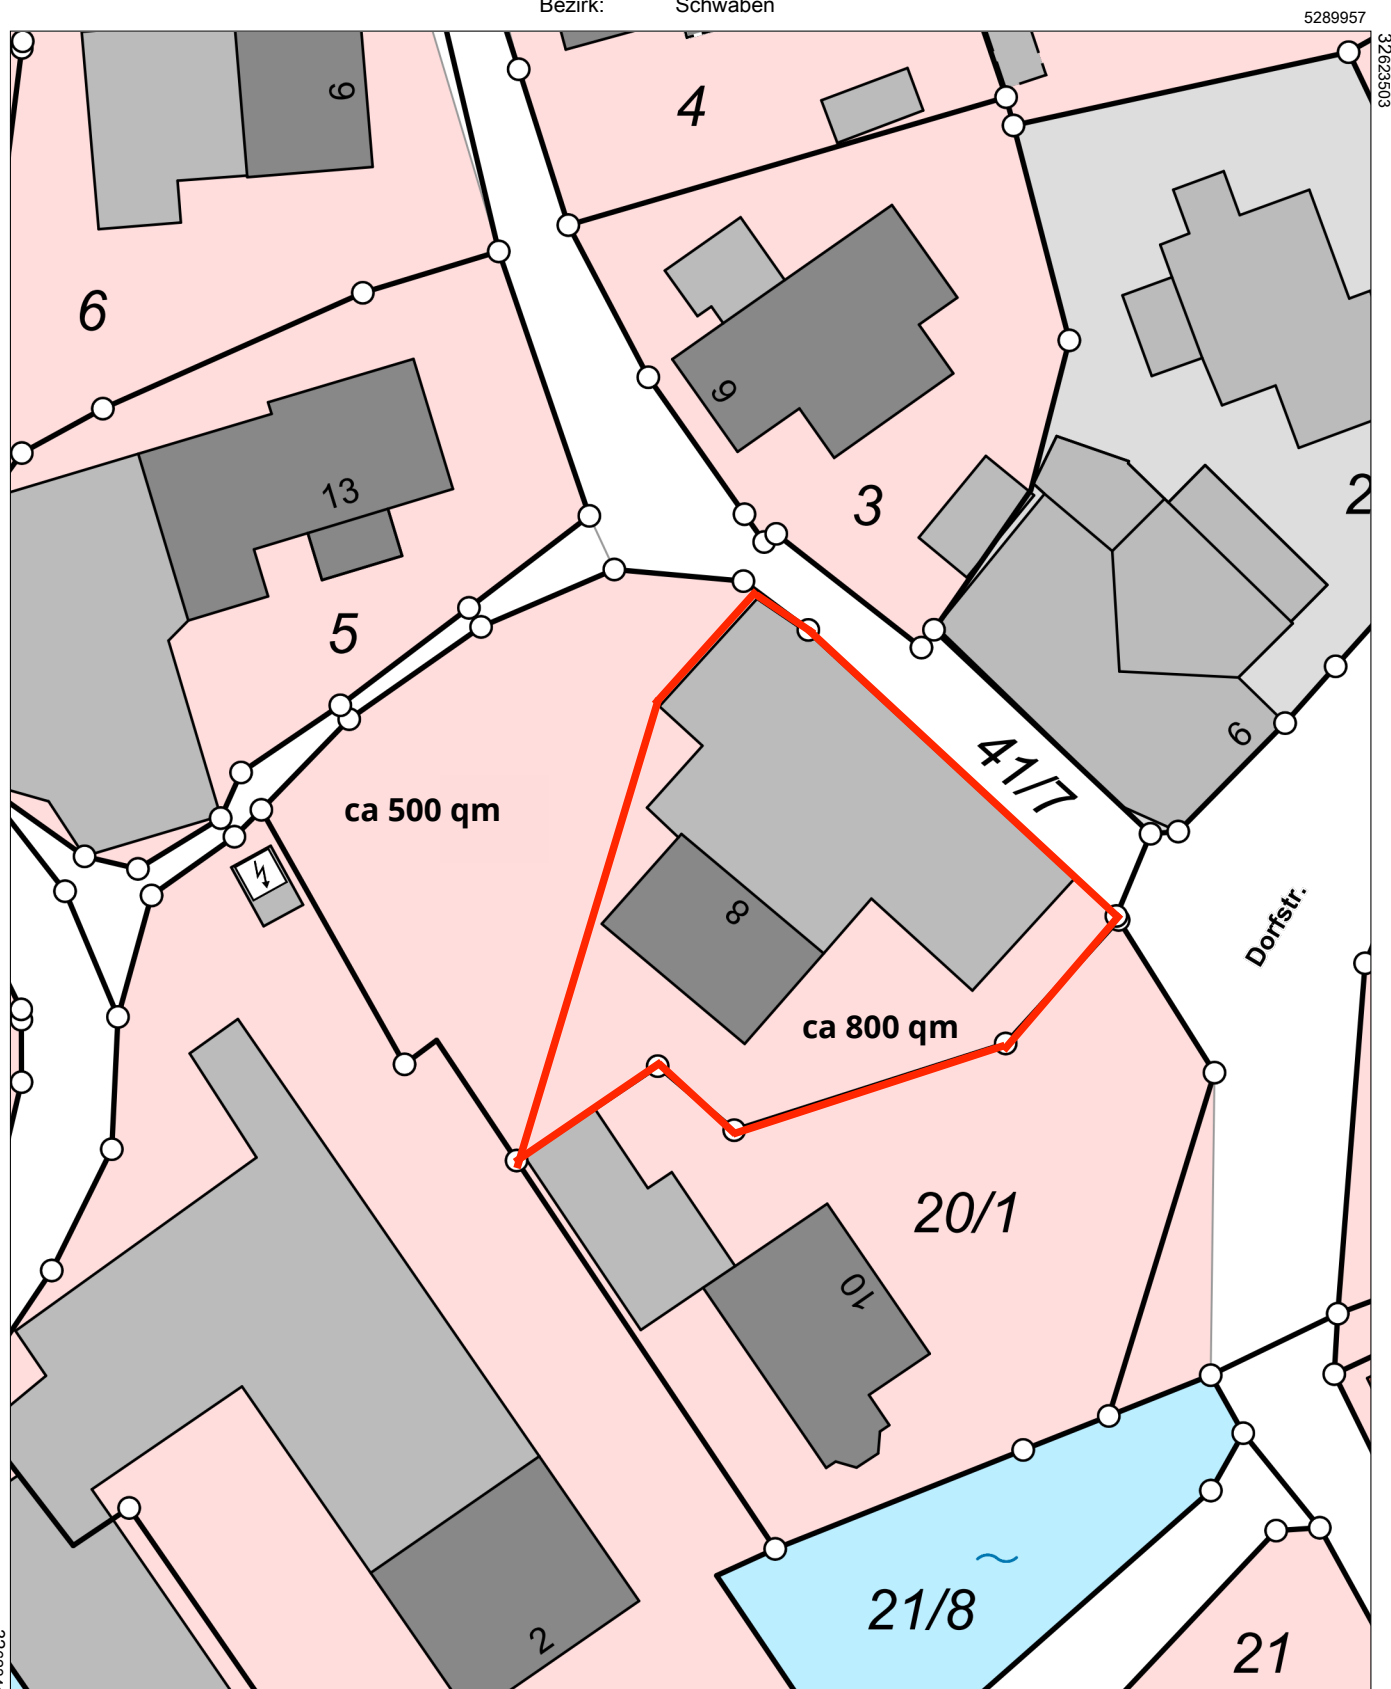

Amt für Digitalisierung, Breitband und Vermessung
Marktoberdorf

Kurfürstenstraße 19
87616 Marktoberdorf

Auszug aus dem Liegenschaftskataster

Flurkarte 1 : 500

Erstellt am 09.04.2024

Flurstück: 20
Gemarkung: Rieder

Gemeinde: Stadt Marktoberdorf
Landkreis: Ostallgäu
Bezirk: Schwaben

Maßstab 1:500

Vervielfältigung nur in analoger Form für den eigenen Gebrauch.
Zur Maßentnahme nur bedingt geeignet.